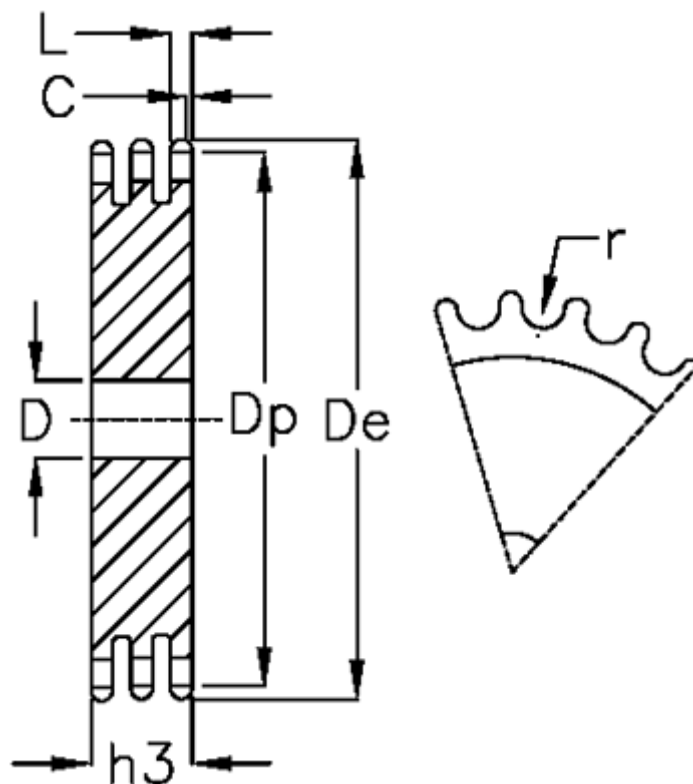

Varenummer: 616023006051
Beskrivelse: Pladehjul 10 B-3 Z=51 triplex

Mål

Antal tænder	= 51	L = 9
C	= 2	r = 10.16
D	= 25	
De	= 265.3	
Dp	= 257.87	
For kædebetegnelse	= 10 B-3	
For kæde størrelse	= 5/8 x 3/8	
h3	= 42.1	